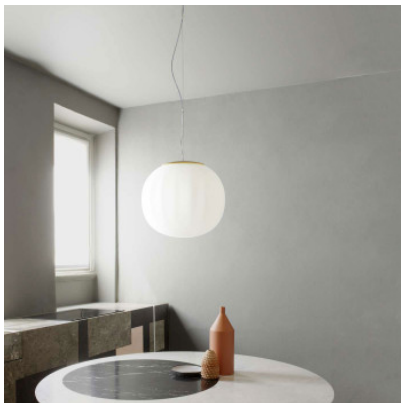

Luceplan Lita Sospensione

Suspension Lita par Luceplan à diffuseur de verre blanc dans plusieurs tailles et coupole d'aluminium blanc, laiton ou bois de frêne aux veines naturelles pour lumière diffuse. Pour ampoules G9 ou E27. Dimmable par phase.

ø 14cm, structure en aluminium laqué blanc	169,00 €-PDSF-227,00-€
MPN	1D920S140002
EAN	8056304363220
ø 14cm, structure en bois de frêne	179,00 €-PDSF-244,00-€
MPN	1D92ZS140099
EAN	8053736690955
ø 14cm, structure en laiton	209,00 €-PDSF-276,00-€
MPN	1D920S140030
EAN	8053736693772
ø 18cm, structure en aluminium laqué blanc	219,00 €-PDSF-290,00-€
MPN	1D920S180002+1D920/200002
ø 18cm, structure en bois de frêne	229,00 €-PDSF-308,00-€
MPN	1D92ZS180099+1D920/200002
ø 18cm, structure en laiton	239,00 €-PDSF-320,00-€
MPN	1D920S180030+1D920/200002
ø 30cm, structure en aluminium laqué blanc	319,00 €-PDSF-433,00-€
MPN	1D920S300002+1D920/300002
ø 30cm, structure en bois de frêne	339,00 €-PDSF-451,00-€
MPN	1D92ZS300099+1D920/300002
ø 30cm, structure en laiton	369,00 €-PDSF-488,00-€
MPN	1D920S300030+1D920/300002
ø 42cm, structure en aluminium laqué blanc	419,00 €-PDSF-559,00-€
MPN	1D920S420002+1D920/400002
ø 42cm, structure en bois de frêne	449,00 €-PDSF-602,00-€
MPN	1D92ZS420099+1D920/400002
ø 42cm, structure en laiton	459,00 €-PDSF-620,00-€
MPN	1D920S420030+1D920/400002

Ampoules ø 14 cm et ø 18 cm: 1 x G9 ampoule LED. ø 30 cm et ø 42 cm: 1 x E27 ampoule LED.

Dimensions Hauteur totale max. 3 m, diamètre de rosette 13 cm, hauteur de rosette 4 cm. ø 14 cm: hauteur de l'abat-jour 11,2 cm. ø 18 cm: hauteur de l'abat-jour 15 cm. ø 30 cm: hauteur de l'abat-jour 25 cm. ø 42 cm: hauteur de l'abat-jour 36 cm.