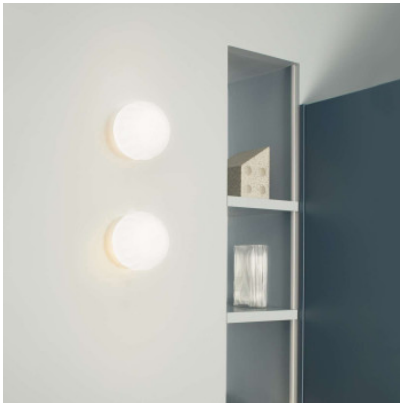

Luceplan Lita Parete/Soffitto

Applique/plafonnier Lita par Luceplan en synthétique de fibre renforcée et diffuseur de verre satiné, blanc opalin. Lumière diffuse. 2 tailles. Pour ampoules G9 ou E27. Dimmable par phase.

ø 18cm	129,00 €-PDSF-174,00-€
MPN	1D920P180000 + 1D920/200002
ø 30cm	189,00 €-PDSF-249,00-€
MPN	1D920P300000+1D920/300002

Ampoules ø 18 cm: 1 x G9 ampoule LED. ø 30cm: 1 x E27 ampoule LED.
Dimensions Diamètre 18 cm/ 30 cm, profondeur 15 cm / 26 cm.