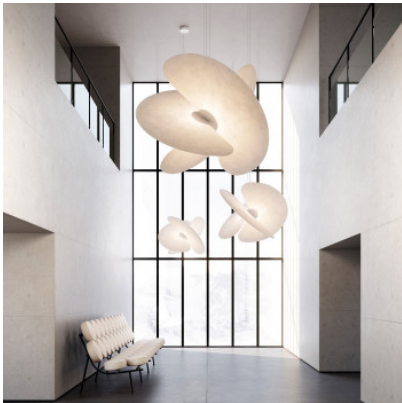

Luceplan Levante Small

Lampe à suspension LED Luceplan Levante Small avec structure en aluminium et 3 diffuseurs réalisés dans un nouveau matériau de design issu du secteur alimentaire. Bord de fuite dimmable.

blanc	919,00 €-PDSF-1.232,00-€
MPN	A06/1T+A06C1
Flux lumineux (lm)	1230

29.04.2024 18:50:31

Tous les prix indiqués sont avec 19% TVA pour livraison en Deutschland à laquelle s'ajoutent le cas échéant des Coûts d'expédition