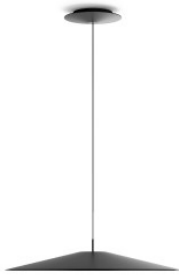

## Luceplan Koinè ø 55 cm

Suspension Luceplan Koinè d'un diamètre de 55 cm avec structure en aluminium et lentille en verre pour un faisceau lumineux homogène et clair, un large cône lumineux aux bords clairement définis. Bord de fuite dimmable.

blanc mat	639,00 €-PDSF-851,00-€
MPN	1A07NS55W002+1A070/01T001
Flux lumineux (lm)	1282
bleu mat	639,00 €-PDSF-851,00-€
MPN	1A07NS55W010+1A070/01T001
Flux lumineux (lm)	1282
noir mat	639,00 €-PDSF-851,00-€
MPN	1A07NS55W001+1A070/01T001
Flux lumineux (lm)	1282
rouge mat	639,00 €-PDSF-851,00-€
MPN	1A07NS55W007+1A070/01T001
Flux lumineux (lm)	1282