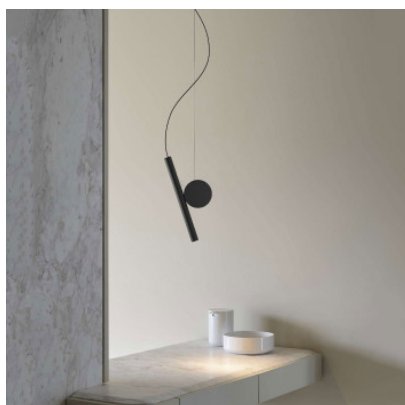

Luceplan Doi Suspension

Suspension à LED Luceplan Doi Suspension en aluminium et fer. Le contrepois est relié au spot par un aimant. Distribution lumineuse directe, ajustable. Rosette noire. Bord de fuite dimmable.

Ampoules 9W LED, 2700K/3000K, 306 lm/291 lm, IRC 90.
Dimensions Hauteur du contrepois 310 cm, diamètre du contrepois 10 cm, hauteur du diffuseur 30 cm, diamètre du diffuseur 2,5 cm, diamètre de rosette 10,9 cm, hauteur de rosette 6,5 cm.