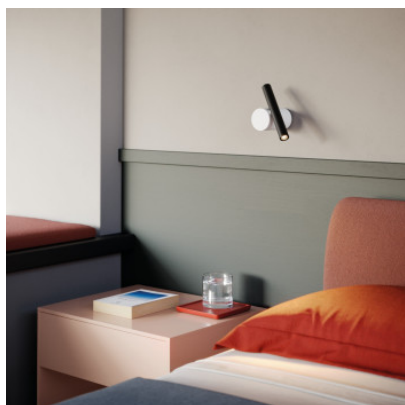

Luceplan Doi Ceiling/Wall

Applique/plafonnier LED Luceplan Doi Parete/Soffitto avec structure en fer et cylindre en aluminium. Peut être tourné à 340° et incliné à 265°. Bord de fuite dimmable.

blanc mat	329,00 € -PDSF- 436,00 €
MPN	1A050ADW0002
EAN	8050593523914
Flux lumineux (lm)	291
blanc mat / noir mat	329,00 € -PDSF- 436,00 €
MPN	1A050ADW0035
EAN	8050593523938
Flux lumineux (lm)	291
noir mat	329,00 € -PDSF- 436,00 €
MPN	1A050ADW0001
EAN	8050593523907
Flux lumineux (lm)	291
noir mat / blanc mat	329,00 € -PDSF- 436,00 €
MPN	1A050ADW0098
EAN	8050593523945
Flux lumineux (lm)	291
noir mat / laiton	329,00 € -PDSF- 436,00 €
MPN	1A050ADW0030
EAN	8050593523921
Flux lumineux (lm)	291