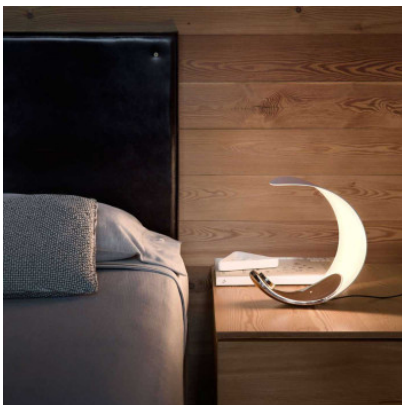

Luceplan Curl Tavolo

Lampe de table LED Luceplan Curl en plastique et aluminium. Réflecteur blanc, base miroir.
Lumière d'ambiance indirecte. Avec variateur tactile.

miroir	289,00 € PDF 383,00 €
MPN	1D760N100018
EAN	8051414548550

Ampoules	8W LED, 3.000K, 249lm, IRC 80.
Dimensions	Hauteur 26 cm, largeur 21 cm, profondeur 23 cm.

19.04.2024 16:45:45

Tous les prix indiqués sont avec 19% TVA pour livraison en Deutschland à laquelle s'ajoutent le cas échéant des Coûts d'expédition