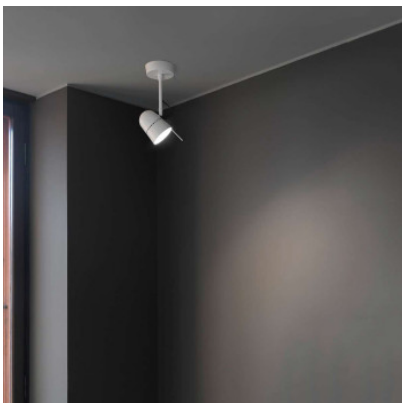

Luceplan Counterbalance Spot

Applique/plafonnier à LED Luceplan Counterbalance Spot en acier et aluminium. Tête pivotante sur 360° et inclinable sur 90°. Lumière directe. Avec un interrupteur sur la tête.

blanc	379,00 € -PDF- 513,00 €
MPN	1D73NA100003
EAN	8050593520692

noir	379,00 € -PDF- 513,00 €
MPN	1D73NA100001
EAN	8050593520685

Ampoules 12W LED, 2.700K, 619 lm, IRC 90.
Dimensions Diamètre de tête 8,5 cm, profondeur 28 cm, diamètre de fixation murale 11,7 cm, poids 0,8 kg.