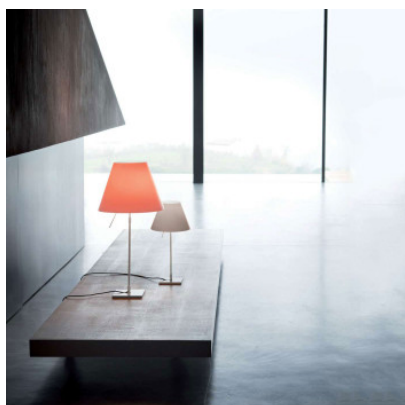

Luceplan Costanzina Tavolo Alu

Lampe de table Costanzina Tavolo par Luceplan à tige d'aluminium et diffuseur de polycarbonate dans divers coloris. Pour ampoules E14. Avec interrupteur sur le diffuseur.