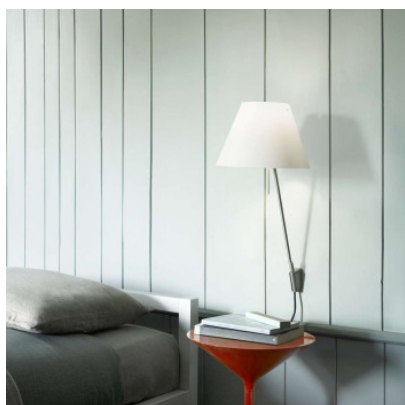

Luceplan Costanzina Parete Alu

Applique murale Costanzina Parete par Luceplan à tige d'aluminium en position oblique et diffuseur de polycarbonate dans de nombreux coloris. Avec câble et fiche. Pour E14. Avec interrupteur.

blanc MPN	209,00 €-PDSF-274,00-€ 1D13ANP00020+9D1331437702
blanc mystique MPN	209,00 €-PDSF-283,00-€ 1D13ANP00020+9D1331437734
bleu marine MPN	209,00 €-PDSF-283,00-€ 1D13ANP00020+9D1331437736
jaune vif MPN	209,00 €-PDSF-283,00-€ 1D13ANP00020+9D1331437706
noisette MPN	209,00 €-PDSF-283,00-€ 1D13ANP00020+9D1331437739
pêche MPN	209,00 €-PDSF-283,00-€ 1D13ANP00020+9D1331437724
rose pâle MPN	209,00 €-PDSF-283,00-€ 1D13ANP00020+9D1331437738
rouge primaire MPN	209,00 €-PDSF-283,00-€ 1D13ANP00020+9D1331437708
vert d'eau MPN	209,00 €-PDSF-283,00-€ 1D13ANP00020+9D1331437737
gris béton MPN	219,00 €-PDSF-293,00-€ 1D13ANP00020+9D1331437705
noir réglisse MPN	219,00 €-PDSF-293,00-€ 1D13ANP00020+9D1331437701

Ampoules
Dimensions

1 x E14 LED.
Diamètre d'abat-jour 26 cm, profondeur 28 cm, hauteur 54 cm, poids 0,45 kg.

20.04.2024 11:07:52

Tous les prix indiqués sont avec 19% TVA pour livraison en Deutschland à laquelle s'ajoutent le cas échéant des Coûts d'expédition