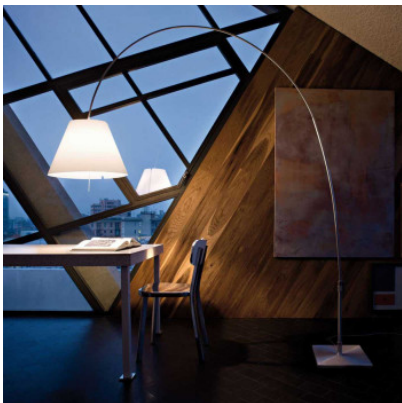

20.04.2024 0:45:58

Tous les prix indiqués sont avec 19% TVA pour livraison en Deutschland à laquelle s'ajoutent le cas échéant des Coûts d'expédition