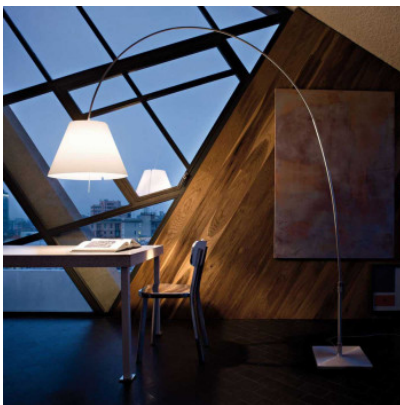

23.04.2024 15:07:35

Tous les prix indiqués sont avec 19% TVA pour livraison en Deutschland à laquelle s'ajoutent le cas échéant des Coûts d'expédition