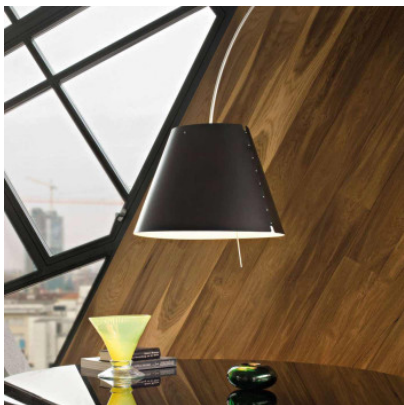

## Luceplan Lady Costanza Parete

Applique murale en forme d'arc Lady Costanza par Luceplan à diffuseur en polycarbonate sérigraphié et structure ajustable en hauteur en aluminium. Pour E27. Avec interrupteur sur le diffuseur.

Ampoules  
Dimensions

1 x E27 LED.  
Diamètre de l'abat-jour 50 cm, hauteur de l'abat-jour 35 cm, hauteur totale 2,15 m - 2,48 m, profondeur 1,91 m.

20.04.2024 0:26:13

Tous les prix indiqués sont avec 19% TVA pour livraison en Deutschland à laquelle s'ajoutent le cas échéant des Coûts d'expédition