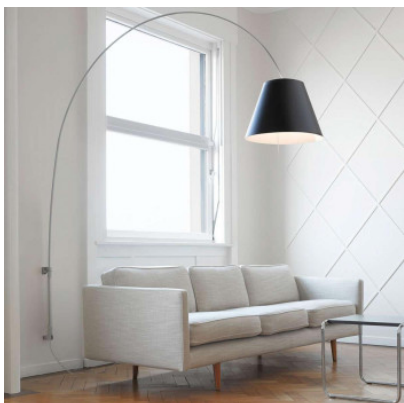

## Luceplan Lady Costanza Parete

Applique murale en forme d'arc Lady Costanza par Luceplan à diffuseur en polycarbonate sérigraphié et structure ajustable en hauteur en aluminium. Pour E27. Avec interrupteur sur le diffuseur.

Ampoules  
Dimensions

1 x E27 LED.  
Diamètre de l'abat-jour 50 cm, hauteur de l'abat-jour 35 cm, hauteur totale 2,15 m - 2,48 m, profondeur 1,91 m.

20.04.2024 0:26:13

Tous les prix indiqués sont avec 19% TVA pour livraison en Deutschland à laquelle s'ajoutent le cas échéant des Coûts d'expédition