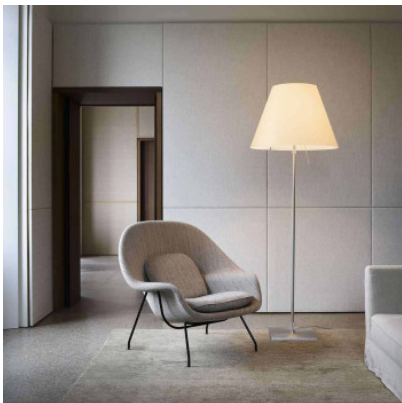

Luceplan Grande Costanza Terra

Lampe de sol Grande Costanza Terra par Luceplan à tige d'aluminium ajustable en hauteur et diffuseur de polycarbonate blanc. Pour ampoules E27. Avec interrupteur ou variateur sensoriel.

interrupteur	1.159,00 € ~~PDSF 1.541,00 €~~
MPN	1D13GTIH0020
EAN	8032706717014
variateur sensoriel	1.169,00 € ~~PDSF 1.555,00 €~~
MPN	1D13GTDH0020
EAN	8032706717007

Ampoules 3 x E27 LED.
Dimensions Hauteur 1,75 m - 2,35 m, diamètre de l'abat-jour 70 cm, hauteur de l'abat-jour 49 cm, base 36 x 36 cm.

23.04.2024 12:15:14

Tous les prix indiqués sont avec 19% TVA pour livraison en Deutschland à laquelle s'ajoutent le cas échéant des Coûts d'expédition