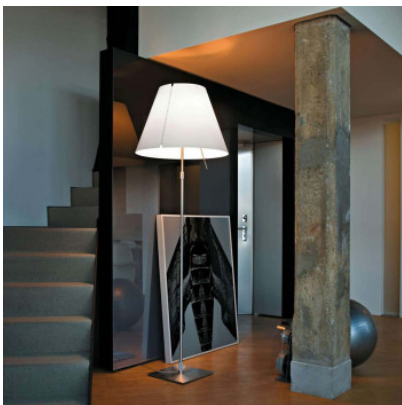

Luceplan Grande Costanza Terra

Lampe de sol Grande Costanza Terra par Luceplan à tige d'aluminium ajustable en hauteur et diffuseur de polycarbonate blanc. Pour ampoules E27. Avec interrupteur ou variateur sensoriel.

interrupteur	1.159,00 € ~~PDSF 1.541,00 €~~
MPN	1D13GTIH0020
EAN	8032706717014
variateur sensoriel	1.169,00 € ~~PDSF 1.555,00 €~~
MPN	1D13GTDH0020
EAN	8032706717007

Ampoules 3 x E27 LED.
Dimensions Hauteur 1,75 m - 2,35 m, diamètre de l'abat-jour 70 cm, hauteur de l'abat-jour 49 cm, base 36 x 36 cm.

23.04.2024 12:15:14

Tous les prix indiqués sont avec 19% TVA pour livraison en Deutschland à laquelle s'ajoutent le cas échéant des Coûts d'expédition