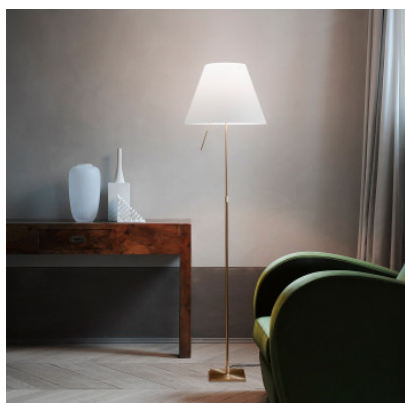

Luceplan Costanza Terra laiton dimmable

Lampe de sol Costanza Laiton par Luceplan à tige télescopique ajustable en hauteur et diffuseur de polycarbonate conique dans divers coloris. Pour ampoules E27. Avec variateur sensoriel.

blanc MPN	499,00 €-PDSF-668,00-€ 1D13NT000030+9D1301511702
blanc mystique MPN	539,00 €-PDSF-716,00-€ 1D13NT000030+9D1301511734
bleu marine MPN	539,00 €-PDSF-716,00-€ 1D13NT000030+9D1301511736
jaune vif MPN	539,00 €-PDSF-716,00-€ 1D13NT000030+9D1301511706
noisette MPN	539,00 €-PDSF-716,00-€ 1D13NT000030+9D1301511739
pêche MPN	539,00 €-PDSF-716,00-€ 1D13NT000030+9D1301511724
rose pâle MPN	539,00 €-PDSF-716,00-€ 1D13NT000030+9D1301511738
rouge primaire MPN	539,00 €-PDSF-716,00-€ 1D13NT000030+9D1301511708
vert d'eau MPN	539,00 €-PDSF-716,00-€ 1D13NT000030+9D1301511737
gris béton MPN	559,00 €-PDSF-744,00-€ 1D13NT000030+9D1301511705
noir réglisse MPN	559,00 €-PDSF-744,00-€ 1D13NT000030+9D1301511701

Ampoules
Dimensions

1 x E27 ampoule LED.
Diamètre abat-jour 40 cm, hauteur 120 cm - 160 cm, base
18 x 18 cm.

25.04.2024 6:12:20

Tous les prix indiqués sont avec 19% TVA pour livraison en Deutschland à laquelle s'ajoutent le cas échéant des Coûts d'expédition