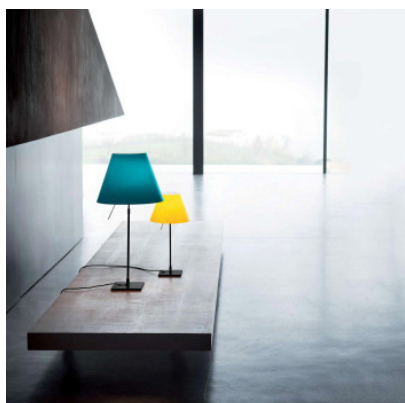

Luceplan Costanza Tavolo noir dimmable

Lampe de table Costanza Tavolo par Luceplan à tige noire, ajustable en hauteur, en aluminium et diffuseur de polycarbonate dans de nombreux coloris. Pour ampoules E27. Gradateur sensoriel.

1 x E27 ampoule LED.
Diamètre diffuseur 40 cm, hauteur 76 cm - 110 cm, base 18 x 18 cm.

19.04.2024 22:21:56

Tous les prix indiqués sont avec 19% TVA pour livraison en Deutschland à laquelle s'ajoutent le cas échéant des Coûts d'expédition