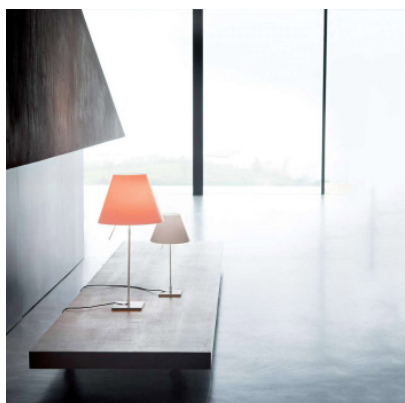

## Luceplan Costanza Tavolo Alu

Lampe de table Costanza Alu par Luceplan à tige télescopique ajustable en hauteur en aluminium et diffuseur de polycarbonate dans divers coloris. Pour ampoules E27. Avec interrupteur.

Ampoules  
Dimensions

1 x E27 ampoule LED.  
Diamètre abat-jour 40 cm, hauteur 76 cm - max. 110 cm,  
base 18 x 18 cm.

23.04.2024 8:17:25

Tous les prix indiqués sont avec 19% TVA pour livraison en Deutschland à laquelle s'ajoutent le cas échéant des Coûts d'expédition