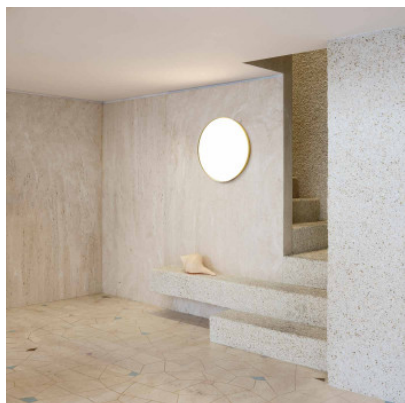

Luceplan Compendium Plate

Applique/plafonnier LED Luceplan Compendium Plate avec cadre en aluminium anodisé et diffuseur en thermoplastique moulé par injection. Distribution directe de la lumière. Dimmable 0-10V, 1-10V, PWM ou front descendant.