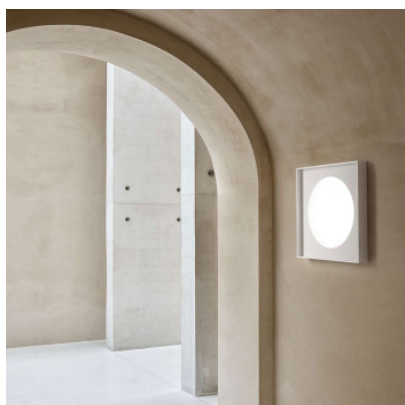

Luceplan Cassette

Applique/plafonnier à LED Luceplan Cassette en aluminium à diffuseur rond en technopolymère. Eclairage direct et non-éblouissant. Technologie Edge-Light. Dimmable contrôle de phase avant.