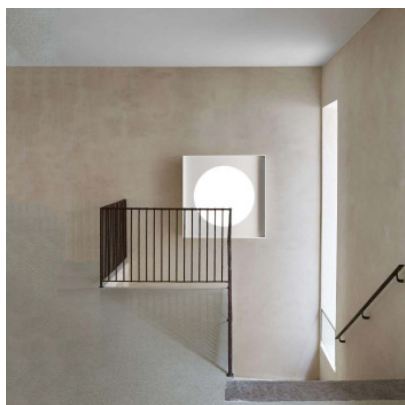

Luceplan Cassette

Applique/plafonnier à LED Luceplan Cassette en aluminium à diffuseur rond en technopolymère. Eclairage direct et non-éblouissant. Technologie Edge-Light. Dimmable contrôle de phase avant.