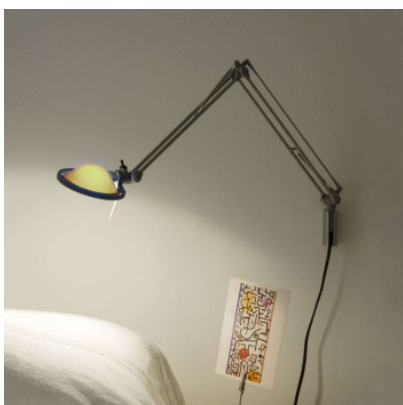

Luceplan Berenice Parete Piccola

Applique murale Berenice Piccola par Luceplan en aluminium à réflecteur de verre ou métal dans de nombreux coloris. Tête tournant sur 360°, joints mobiles. Lumière directe. Pour ampoules G4. Avec interrupteur sur tête.

structure en alu, réflecteur de métal en alu MPN	309,00 €-PDSF-409,00-€ 1D120AP0N020+1D120/5/1520
structure en alu, réflecteur de métal en laiton MPN	309,00 €-PDSF-409,00-€ 1D120AP0N020+1D120/5/1530
structure en alu, réflecteur de métal noir MPN	309,00 €-PDSF-409,00-€ 1D120AP0N020+1D120/5/1501
structure noire, réflecteur de métal en laiton MPN	309,00 €-PDSF-407,00-€ 1D120AP0N001+1D120/5/1530
structure noire, réflecteur de métal noir MPN	309,00 €-PDSF-407,00-€ 1D120AP0N001+1D120/5/1520
structure noire, réflecteur de métal noir MPN	309,00 €-PDSF-407,00-€ 1D120AP0N001+1D120/5/1501
structure noire, réflecteur de verre blanc satiné MPN	319,00 €-PDSF-432,00-€ 1D120AP0N001+1D120/4/1503
structure noire, réflecteur de verre jaune MPN	319,00 €-PDSF-432,00-€ 1D120AP0N001+1D120/4/1527
structure noire, réflecteur de verre rosé MPN	319,00 €-PDSF-432,00-€ 1D120AP0N001+1D120/4/1524
structure noire, réflecteur de verre vert sauge MPN	319,00 €-PDSF-432,00-€ 1D120AP0N001+1D120/4/1537
structure alu, réflecteur de verre blanc satiné MPN	329,00 €-PDSF-434,00-€ 1D120AP0N020+1D120/4/1503
structure alu, réflecteur de verre jaune MPN	329,00 €-PDSF-434,00-€ 1D120AP0N020+1D120/4/1527
structure alu, réflecteur de verre rosé MPN	329,00 €-PDSF-434,00-€ 1D120AP0N020+1D120/4/1524
structure alu, réflecteur de verre vert sauge MPN	329,00 €-PDSF-434,00-€ 1D120AP0N020+1D120/4/1537

Ampoules
Dimensions

1 x 2W G4 3000K LED (max 12.6 x 36 mm).
Longueur du bras 30 +30 cm.

19.04.2024 17:31:45

Tous les prix indiqués sont avec 19% TVA pour livraison en Deutschland à laquelle s'ajoutent le cas échéant des Coûts d'expédition