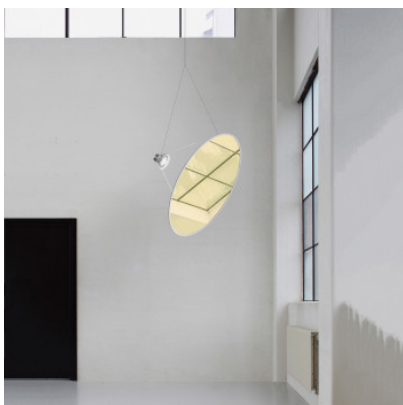

## Luceplan Amisol 110

La suspension à LED Amisol 110 par Luceplan en aluminium et synthétique à réflecteur, éclairant le diffuseur rond et produisant selon la version une lumière diffuse ou réfléchie. Dimmable Push/DALI.

abat-jour opalin MPN	1.169,00 €-PDSF 1.554,00 € 1D910S000002+1D910/200002
abat-jour argenté MPN	1.209,00 €-PDSF 1.610,00 € 1D910S000002+1D910/200020
abat-jour doré MPN	1.209,00 €-PDSF 1.610,00 € 1D910S000002+1D910/200030

Ampoules 53W LED, 3000K, 3742 lm (opalin) / 3271 lm (doré/argenté), IRC 90.

Dimensions Diamètre du diffuseur 110 cm, hauteur 3 m - max. 4,2 m, poids 3 kg, diamètre de rosette 18 cm, hauteur de rosette 4 cm.