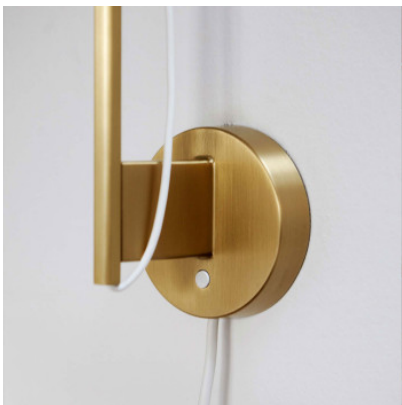

Louis Poulsen Yuh Brass Wall

Applique murale à LED Yuh Brass par Louis Poulsen en alu et laiton pour lumière non-éblouissante vers le bas. Position du diffuseur adaptable. Lumière en partie indirecte vers le haut. Interrupteur-gradateur.

blanc	519,00 €-PDSF-690,00-€
MPN	5743145544
EAN	5714693075492
noir	519,00 €-PDSF-690,00-€
MPN	5743145531
EAN	5714693075706

Ampoules
Dimensions

10W LED, 2.700K, 446 lm.
Hauteur totale 62,6 cm, profondeur 29,6 cm,
longueur de câble 2,5 m.