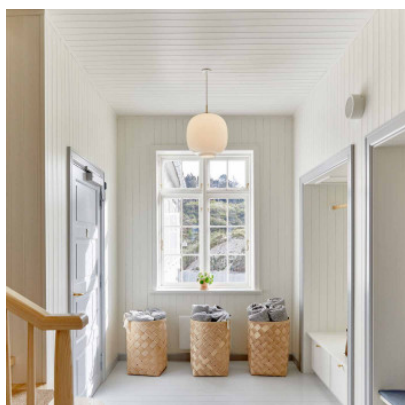

Dimensions

17,5 cm: hauteur 24,6 cm, diamètre 17,5 cm. 25 cm: hauteur 32,8 cm, diamètre 25 cm. 37 cm: hauteur 44,8 cm, diamètre 37 cm. Longueur de câble 4 m.