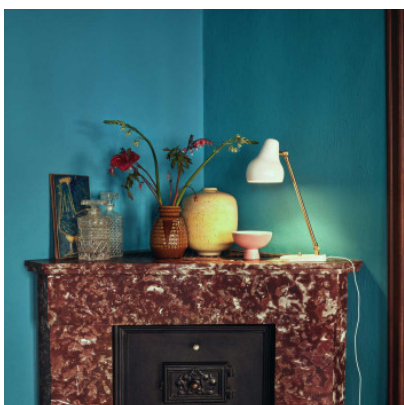

Louis Poulsen VL38 Table

Lampe de table à LED VL38 par Louis Poulsen en alu et tige verticale de laiton pour lumière directe et orientée. Tête pivotante, laquée en blanc à l'intérieur. Interrupteur à deux niveaux d'intensité. Fonction timer.

blanc	469,00 €-PDSF-625,00-€
MPN	5744162322
EAN	5703411682562

noir	469,00 €-PDSF-625,00-€
MPN	5744163211
EAN	5703411630532

Ampoules 9,6W LED, 2.700K, 416 lm.
 Dimensions Diamètre de l'abat-jour 13,5 cm, hauteur de l'abat-jour 19 cm, longueur de la tige 38 cm, profondeur de la base 17,5 cm, longueur de câble 3,3 m.