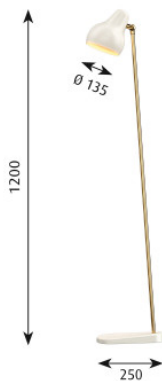

### Louis Poulsen VL38 Floor

Lampe de sol à LED VL38 en aluminium et tige verticale en laiton pour lumière directe, orientée. Tête pivotante, intérieur laqué en blanc mat. Avec interrupteur sur le câble de synthétique. 2 niveaux d'illumination.

blanc	589,00 €-PDSF-790,00-€
MPN	5744162270
EAN	5703411682579
noir	589,00 €-PDSF-790,00-€
MPN	5744163208
EAN	5703411630495

Ampoules  
Dimensions

9,6W LED, 2.700K, 416 lm.  
Hauteur 120 cm, diamètre de l'abat-jour 13,5 cm,  
hauteur de l'abat-jour 19 cm, profondeur de la base  
25 cm, longueur de câble 4 m.