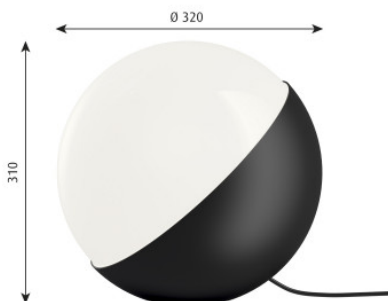

Louis Poulsen VL Studio 320

Grande lampe de sol VL Studio 320 par Louis Poulsen à structure métallique et diffuseur de verre opalin hémisphérique pour lumière diffuse, non-éblouissante éclaire doucement son environnement. Variateur sur câble.

noir	579,00 €-PDSF-815,00-€
MPN	5744167893
EAN	5714693968749

laiton	819,00 €-PDSF-1.160,00-€
MPN	5744167916
EAN	5714693968732

Ampoules 1 x max. E27 ampoule halogène.
Dimensions Diamètre 32 cm, hauteur 31 cm, longueur du câble 2,5 m, poids 6,65 kg.