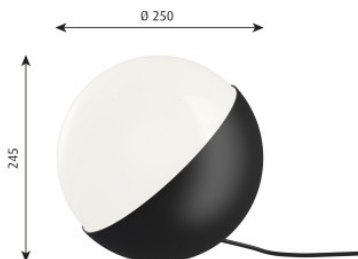

Louis Poulsen VL Studio 250

La lampe de sol moyenne VL Studio 250 par Louis Poulsen plonge son environnement dans une lumière douce, homogène. Structure en aluminium ou laiton, diffuseur de verre opalin. Gradateur sur le câble.

noir	399,00 €-PDSF-530,00-€
MPN	5744169370
EAN	5714693435470

laiton	599,00 €-PDSF-835,00-€
MPN	5744169383
EAN	5714693435265

Ampoules
Dimensions

1 x max. E27 ampoule halogène.
Diamètre 25 cm, hauteur 24,5 cm, longueur du câble 2,5 m, poids 3.25 kg.