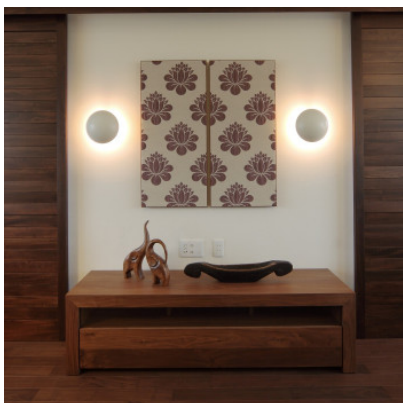

Louis Poulsen PH Hat

Applique murale PH Hat avec abat-jour en acier inclinable de 0° à 67°. Pour installation fixe ou avec câble d'alimentation. Avec ou sans interrupteur sur la base murale.

avec interrupteur et câble	339,00 € ~~PDSF 450,00 €~~
MPN	5743141315
EAN	5703411000182

montage mural avec interrupteur	339,00 € ~~PDSF 450,00 €~~
MPN	5743150429
EAN	5714693659173

montage mural sans interrupteur	339,00 € ~~PDSF 450,00 €~~
MPN	5743150432
EAN	5714693659425

Ampoules
Dimensions

1 x max. 20W 230V E14 ampoule goutte.
Diamètre 22,5 cm, profondeur 15,3 cm, diamètre de base 12 cm, longueur du câble 2,4 m, poids 2 kg.

01.05.2024 1:08:36

Tous les prix indiqués sont avec 19% TVA pour livraison en Deutschland à laquelle s'ajoutent le cas échéant des Coûts d'expédition