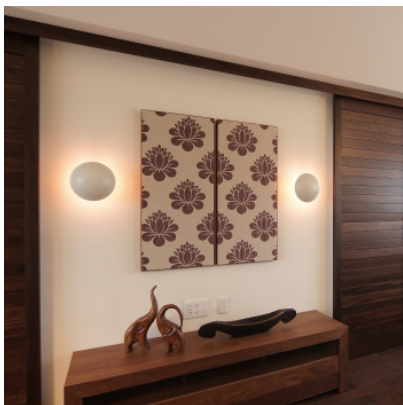

Louis Poulsen PH Hat

Applique murale PH Hat avec abat-jour en acier inclinable de 0° à 67°. Pour installation fixe ou avec câble d'alimentation. Avec ou sans interrupteur sur la base murale.

avec interrupteur et câble	339,00 € ~~PDSF 450,00 €~~
MPN	5743141315
EAN	5703411000182

montage mural avec interrupteur	339,00 € ~~PDSF 450,00 €~~
MPN	5743150429
EAN	5714693659173

montage mural sans interrupteur	339,00 € ~~PDSF 450,00 €~~
MPN	5743150432
EAN	5714693659425

Ampoules
Dimensions

1 x max. 20W 230V E14 ampoule goutte.
Diamètre 22,5 cm, profondeur 15,3 cm, diamètre de base 12 cm, longueur du câble 2,4 m, poids 2 kg.

01.05.2024 1:08:36

Tous les prix indiqués sont avec 19% TVA pour livraison en Deutschland à laquelle s'ajoutent le cas échéant des Coûts d'expédition