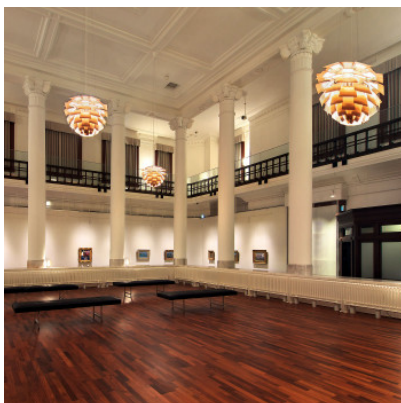

## Louis Poulsen PH Artichoke 840 LED

Grande suspension à LED PH Artichoke par Louis Poulsen de 84 cm de diamètre se compose de 72 feuilles métalliques, décalées, découpées au laser pour un éclairage entièrement non-éblouissant. Dimmable DALI.