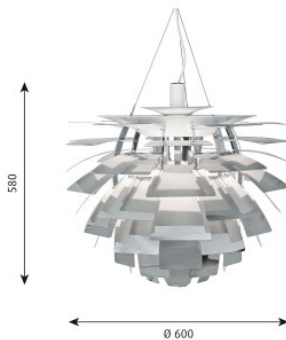

### Louis Poulsen PH Artichoke 600

Suspension PH Artichoke par Louis Poulsen en 72 feuilles métalliques, placées avec précision en 12 rangs de 6 feuilles et offrant une lumière absolument non-éblouissante dans les pièces. E27. Dimmable par phase.

Ampoules  
Dimensions

1 ampoule halogène E27 230V max. 100W.  
Diamètre 60 cm, hauteur de diffuseur 58 cm,  
longueur de câble 4 m.

23.04.2024 15:24:22

Tous les prix indiqués sont avec 19% TVA pour livraison en Deutschland à laquelle s'ajoutent le cas échéant des Coûts d'expédition