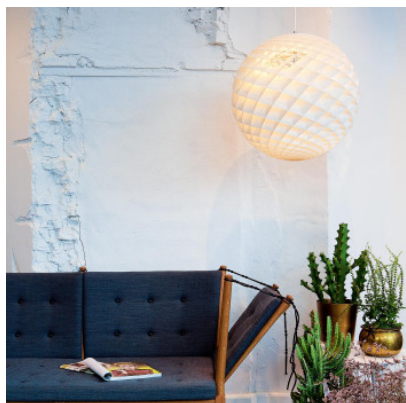

Louis Poulsen Patera

La suspension sphérique Patera par Louis Poulsen à diffuseur en feuille de PVC découpée et structure en losange tridimensionnelle pour lumière non-éblouissante vers le bas et le haut. E27. Dimmable par phase.

Patera 300	659,00 €-PDSF-875,00-€
MPN	5741104545
EAN	5714693425174
Patera 450	819,00 €-PDSF-1.095,00-€
MPN	5741099003
EAN	5703411497425
Patera 600	1.269,00 €-PDSF-1.700,00-€
MPN	5741096941
EAN	5703411438664
Patera 900	2.799,00 €-PDSF-3.735,00-€
MPN	5741099977
EAN	5703411061039

Ampoules
Dimensions

Patera 450: 1 x E27 max. 60W. Patera 600/900: 1 x E27 max. 100W.
Patera 450: hauteur 43,3 cm, diamètre 45 cm, longueur de câble 4 m.
Patera 600: hauteur 57,7 cm, diamètre 60 cm, longueur de câble 4 m.
Patera 900: hauteur 86,5 cm, diamètre 90 cm, longueur de câble 4 m.