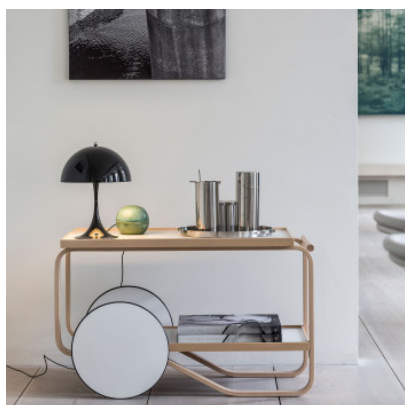

### Louis Poulsen Panthella 250 Table

La lampe de table à LED Panthella Mini à diffuseur en acrylique ou métal produit une lumière douce, non-éblouissante. Diffuseurs d'acrylique translucides. Fonction timer.

Ampoules  
Dimensions

10W LED, 2.700K, 589 lm.  
Diamètre 25 cm, hauteur 33,5 cm, diamètre de base  
15,6 cm, longueur de câble 2,5 m.

26.04.2024 6:06:03

Tous les prix indiqués sont avec 19% TVA pour livraison en Deutschland à laquelle s'ajoutent le cas échéant des Coûts d'expédition