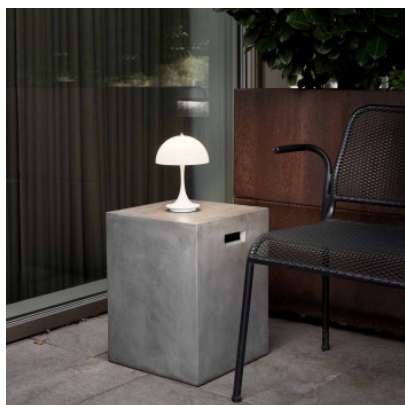

Louis Poulsen Panthella 160 Portable V2

Lampe LED à piles Louis Poulsen Panthella Portable V2 avec abat-jour en acrylique et base en aluminium. Batteries amovibles et rechargeables via Qi. Avec gradateur à 3 niveaux. IP44.

Ampoules	2,5W LED, 230 lm, 2700K.
Dimensions	Hauteur 23,8 cm, diamètre d'abat-jour 16 cm, diamètre de socle 10,6 cm, longueur du câble 1,5 m.

17.04.2024 5:27:10

Tous les prix indiqués sont avec 19% TVA pour livraison en Deutschland à laquelle s'ajoutent le cas échéant des Coûts d'expédition