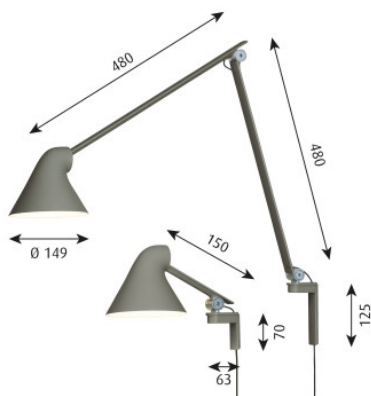

Louis Poulsen NJP Wall Short

Applique murale à LED NJP Wall Short par Louis Poulsen en aluminium et acier à bras mobile court est la lampe de lecture idéale près du lit. Avec interrupteur, câble et fonction timer. 2 niveaux d'intensité.

Ampoules
Dimensions

10W LED, 2700K / 3000K, 529/550 lm, IRC >90.
Diamètre d'abat-jour 14,9 cm, longueur de bras 15 cm, profondeur de base 6,3 cm, hauteur de base 7 cm, longueur du câble 3,3 m, poids 1,4 kg.