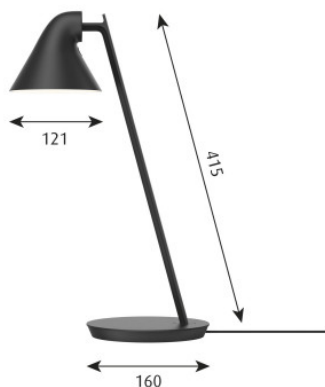

Louis Poulsen NJP Mini

La lampe de table à LED NJP Mini par Louis Poulsen en acier et aluminium émet une lumière douce et diffuse, directement vers le bas. Avec timer et fonction de variation lumineuse en continu. Tête inclinable et pivotante.

Ampoules
Dimensions

10W LED, 2700K, 418 lm, IRC>90.
Diamètre d'abat-jour 12,1 cm, hauteur 41,5 cm,
diamètre de base 22 cm, longueur du câble 2,5 m,
poids 2,9 kg.

25.04.2024 3:46:36

Tous les prix indiqués sont avec 19% TVA pour livraison en Deutschland à laquelle s'ajoutent le cas échéant des Coûts d'expédition