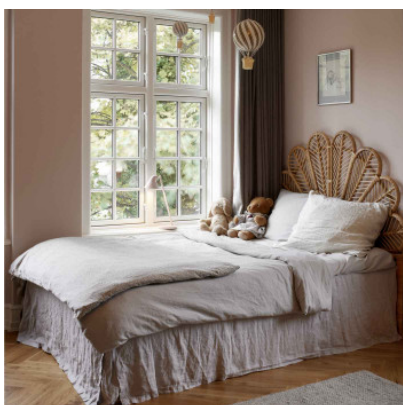

Louis Poulsen NJP Mini

La lampe de table à LED NJP Mini par Louis Poulsen en acier et aluminium émet une lumière douce et diffuse, directement vers le bas. Avec timer et fonction de variation lumineuse en continu. Tête inclinable et pivotante.