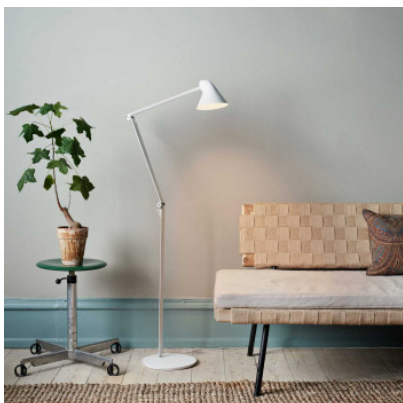

Louis Poulsen NJP Floor

Lampe de sol à LED NJP Floor par Louis Poulsen en acier et aluminium produit une lumière directe, non-éblouissante et réfléchit une partie de la lumière par l'arrière de la tête. Fonction timer. 2 niveaux d'intensité.

Ampoules
Dimensions

10W LED, 2700K / 3000K, 529/550 lm, IRC >90.
Diamètre d'abat-jour 14,9 cm, longueur des bras 48 + 48 + 73,8 cm, diamètre de base 26 cm, longueur de câble 1,7 m, poids 4,8 kg.

23.04.2024 18:04:21