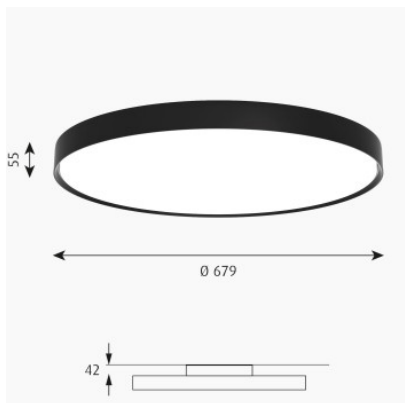

Louis Poulsen LP Slim Round 680 Surface

Grand plafonnier à LED pour montage en surface LP Slim Round 680 par Louis Poulsen en aluminium coulé et acrylique. Le diffuseur émet une lumière non-éblouissante, directe vers le bas. Dimmable DALI.

Ampoules 53W LED, 3000K, 5861 lm (gris aluminium, noir) / 6262 lm (blanc). 53W LED, 4000K, 6389 lm.
Dimensions Diamètre 67,9 cm, hauteur 5,5 cm.

25.04.2024 17:17:59

Tous les prix indiqués sont avec 19% TVA pour livraison en Deutschland à laquelle s'ajoutent le cas échéant des Coûts d'expédition