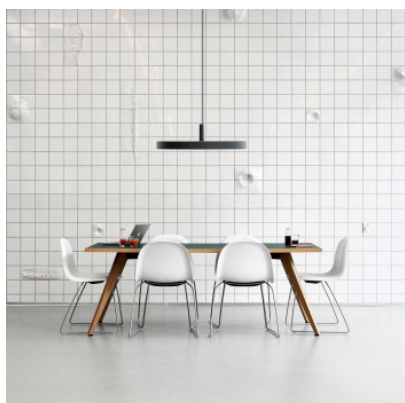

26.04.2024 5:34:20

Tous les prix indiqués sont avec 19% TVA pour livraison en Deutschland à laquelle s'ajoutent le cas échéant des Coûts d'expédition