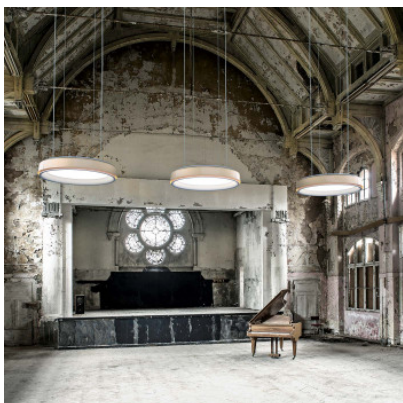

### Louis Poulsen LP Grand 1480 Suspension

Suspension à LED LP Grand 1480 en PE, ABS, PUR et PMMA répand une lumière diffuse, puissante, non-éblouissante, vers le bas et réfléchiée, indirecte par les anneaux supérieurs courbés. Dimmable DALI.

Ampoules 199W LED, 3.000 K, 21.543 lm, 108 lm/W.  
Dimensions Diamètre 148 cm, hauteur de l'abat-jour 26 cm, longueur de câble 4 m.

24.04.2024 19:32:30

Tous les prix indiqués sont avec 19% TVA pour livraison en Deutschland à laquelle s'ajoutent le cas échéant des Coûts d'expédition