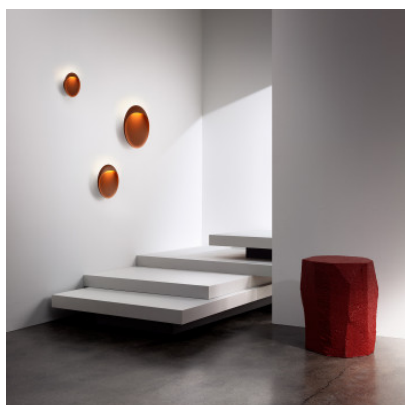

Louis Poulsen Flindt Wall 400

Applique murale d'extérieur à LED Flindt Wall 400 par Louis Poulsen en aluminium coulé et acrylique dirige sa lumière non-éblouissante et asymétrique vers le bas. Driver inclus, dimmable par interface DALI. IP65.

Ampoules	2700K: 20W LED, 751 lm (aluminium) / 680 lm (corten) / 1020 (blanc). 3000K: 20W LED, 774 lm (aluminium) / 701 lm (corten) / 1052 (blanc).
Dimensions	Diamètre 40 cm, profondeur 10 cm.

28.04.2024 6:27:07