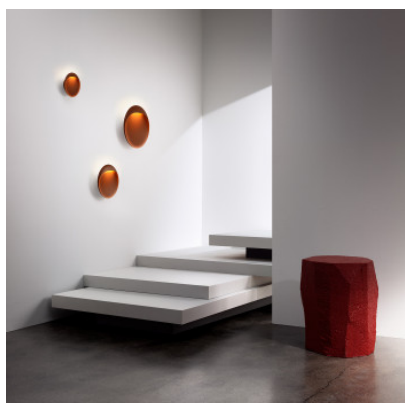

### Louis Poulsen Flindt Wall 200

L'applique murale Flindt par Louis Poulsen en aluminium coulé à la pression et acrylique produit une lumière non-éblouissante sur un côté. Driver intégré. Variable (TRIAC) IP65.

Ampoules	2700K: 10W LED, 321 lm (aluminium) / 291 lm (corten) / 435 (blanc). 3000K: 10W LED, 331 lm (aluminium) / 300 lm (corten) / 448 (blanc).
Dimensions	Diamètre 20 cm, profondeur 6 cm.

18.04.2024 10:50:23