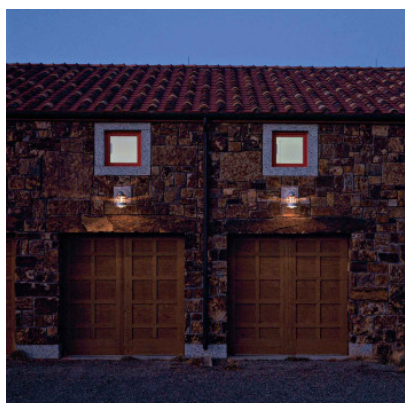

Louis Poulsen Albertslund Wall

Applique d'extérieur Albertslund en aluminium et acier, galvanisé ou laqué. Diffuseur de verre transparent. Ballast dans la prise murale. L'anneau de Saturne reflète la lumière vers le bas. Dimmable par phase. IP44.