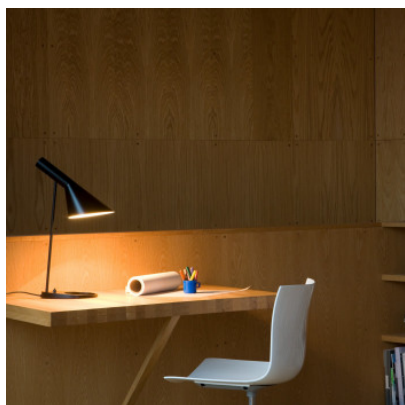

### Louis Poulsen AJ Table

Lampe de table Louis Poulsen AJ Table en acier avec un intérieur peint en blanc pour une lumière particulièrement douce. Abat-jour pivotant. Pour ampoules E27. Avec interrupteur au pied.

Dimensions                      Hauteur 56 cm, largeur d'abat-jour 16 cm, profondeur d'abat-jour 35 cm, largeur de socle 14,5 cm, profondeur de socle 21,5 cm, longueur de câble 240 cm.

20.04.2024 6:15:06