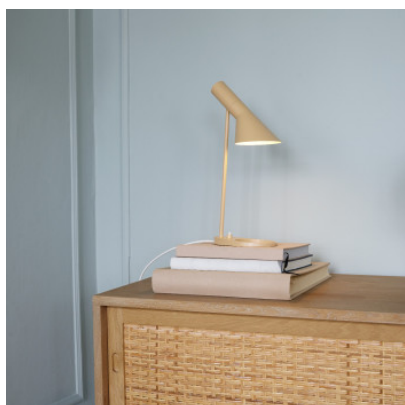

### Louis Poulsen AJ Table Mini

Lampe de table Louis Poulsen AJ Mini en acier avec un intérieur peint en blanc pour une lumière particulièrement douce. Tête de lampe pivotante. Pour ampoules E14. Avec interrupteur au pied.

Dimensions      Hauteur 43,5 cm, profondeur du socle 18,3 cm, largeur du socle 12 cm, largeur de l'abat-jour 11,3 cm, longueur de l'abat-jour 24,7 cm, longueur du câble 240 cm. Poids 1,1 kg.

26.04.2024 17:43:08