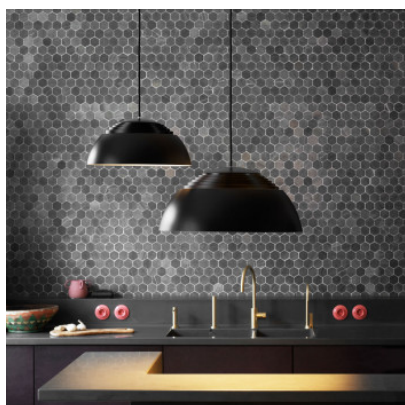

25.04.2024 18:17:59

Tous les prix indiqués sont avec 19% TVA pour livraison en Deutschland à laquelle s'ajoutent le cas échéant des Coûts d'expédition