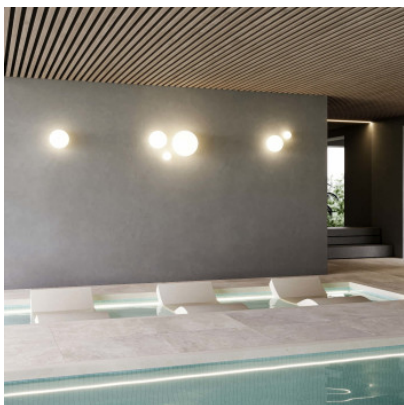

Lodes Volum Wall/Ceiling 29

Applique/plafonnier Lodes Volum d'un diamètre de 29 cm en verre soufflé bouche et base en silicone. Pour ampoules E27. Pour montage direct ou avec bride pour montage miroir. Dimmable par phase. IP54.

assemblage direct	379,00 €
MPN	18743 1200
assemblage du miroir	419,00 €
MPN	18743 120S

30.04.2024 8:00:22

Tous les prix indiqués sont avec 19% TVA pour livraison en Deutschland à laquelle s'ajoutent le cas échéant des Coûts d'expédition