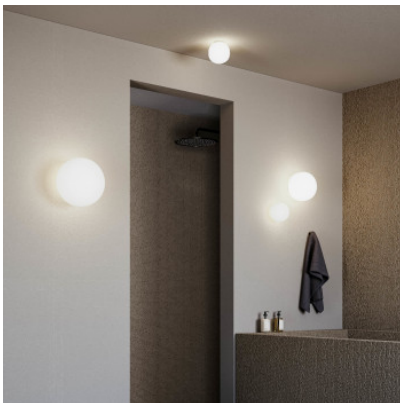

Lodes Volum Wall/Ceiling 22

Applique/plafonnier Lodes Volum d'un diamètre de 22 cm en verre soufflé bouche et base en silicone. Pour ampoules E27. Pour montage direct ou avec bride pour montage miroir. Dimmable par phase. IP54.

assemblage direct	299,00 €
MPN	18742 1200
assemblage du miroir	349,00 €
MPN	18742 120S

30.04.2024 22:36:53

Tous les prix indiqués sont avec 19% TVA pour livraison en Deutschland à laquelle s'ajoutent le cas échéant des Coûts d'expédition