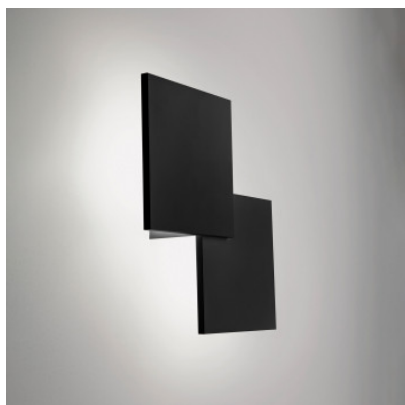

## Lodes Puzzle Double Square

L'applique ou plafonnier à LED Puzzle Double Square par Lodes à deux plaques réflecteurs carrées en métal pour lumière indirecte, agréable. Dimmable TRIAC.

blanc mat, 2700K	369,00 €
MPN	14642 1027
EAN	8057501002295
blanc mat, 3000K	369,00 €
MPN	14642 1030
EAN	8057501002301
noir mat, 2700K	369,00 €
MPN	14642 2027
EAN	8057501002325
noir mat, 3000K	369,00 €
MPN	14642 2030
EAN	8057501002332

Ampoules	2700K: 2 x 15W 220-240V, 3500 lm, IRC 92. 3000K: 2 x 15W 220-240V, 3700 lm, IRC 92.
Dimensions	Hauteur 30 cm, largeur de chaque carré 18 cm, profondeur 9 cm, hauteur de fixation murale 6 cm, poids 2 kg.