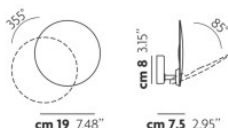

Lodes Puzzle Round Single

Applique murale à LED Puzzle Single Round par Lodes consiste dans une plaque réflecteur en aluminium, tournant sur 355° et s'inclinant sur 85°. Lumière indirecte. Dimmable TRIAC.

Ampoules	2700K: 15W 220-240V LED, 1.750 lm, IRC 92. 3000K: 15W 220-240V LED, 1.850 lm, IRC 92.
Dimensions	Diamètre 19 cm, profondeur min. 7,5 cm, diamètre de fixation murale 8 cm, poids 0,6 kg.

24.04.2024 4:23:15