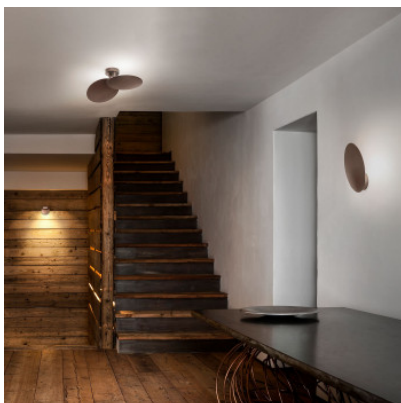

Lodes Puzzle Round Single

Applique murale à LED Puzzle Single Round par Lodes consiste dans une plaque réflecteur en aluminium, tournant sur 355° et s'inclinant sur 85°. Lumière indirecte. Dimmable TRIAC.