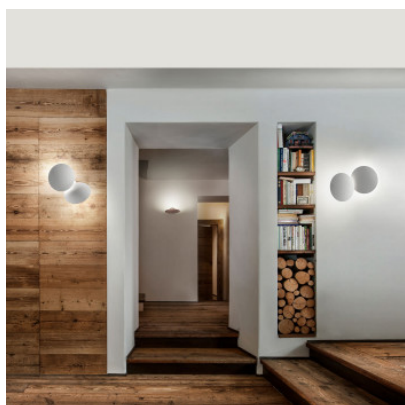

Lodes Puzzle Round Double

Applique/plafonnier à LED Puzzle Double Round par Lodes en aluminium à 2 plaques réflecteurs rondes, ajustables pour lumière chaude, indirecte. Inclinaison sur 85° et tournant sur 355°. Dimmable TRIAC.

Ampoules
2700K: 2 x 15W 220-240V LED, 3.500 lm, IRC 92.
3000K: 2 x 15W 220-240V LED, 3.700 lm, IRC 92.

Dimensions
Largeur 37,5 cm, profondeur 11,5 cm, diamètre de fixation 8 cm, poids 1,1 kg.

24.04.2024 4:03:11