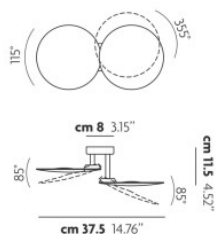

Lodes Puzzle Round Double

Applique/plafonnier à LED Puzzle Double Round par Lodes en aluminium à 2 plaques réflecteurs rondes, ajustables pour lumière chaude, indirecte. Inclinaison sur 85° et tournant sur 355°. Dimmable TRIAC.

Ampoules
2700K: 2 x 15W 220-240V LED, 3.500 lm, IRC 92.
3000K: 2 x 15W 220-240V LED, 3.700 lm, IRC 92.

Dimensions
Largeur 37,5 cm, profondeur 11,5 cm, diamètre de fixation 8 cm, poids 1,1 kg.

24.04.2024 4:03:11